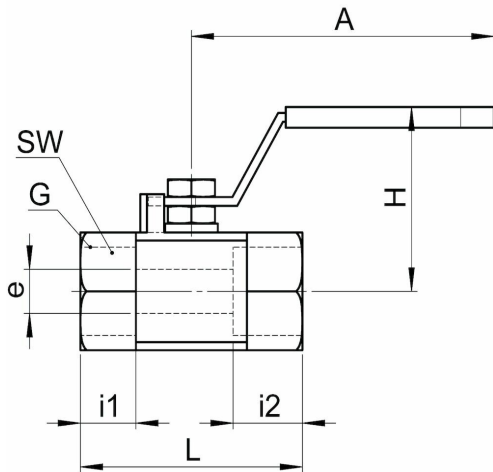

## SO BV 58D00 - Kuleventil innv. gjenge hexagonal

# SO BV 58D00 - Kuleventil innv. gjenge hexagonal

## Teknisk spesifikasjon

Artikkelnr	G	kv	SW	L	A	H	I1	I2	e
0688061040	1/4	90	28	58.5	102	46	14	15.5	9.2
0688061060	3/8	90	28	58.5	102	46	15	15	9.2
0688061080	1/2	90	28	66	97	54	20	17.5	9.2
0688061120	3/4	90	34	70	98	56	21	19	12.5
0688061160	1	90	39	80	104	63	24	20	15.5